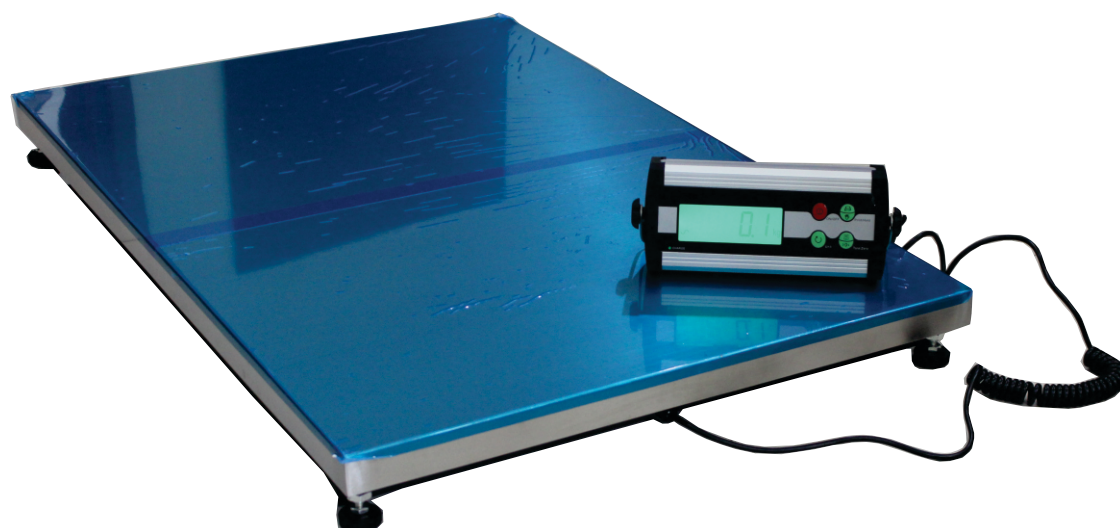

### Cân thú cưng TPS6090

#### Cân thú cưng còn gọi là cân thú y.

- Model TPS6090
- Dùng tại các bệnh viện thú cưng, phòng khám thú ý,
- Màn hình nối với khung cân bởi dây cáp xoắn lò xo
- Cân dễ di chuyển, dễ vệ sinh, dùng nơi có không gian hẹp.
- Màn hình LCD để đọc kết quả cân,
- Sử dụng pin sạc 6v/4.5AH.
- Độ phân giải nội: 1/3000
- Sản xuất theo đơn đặt hàng của TPS Corporation, nên khi mở cân sẽ hiện thị LOGO "TPS" trước.

#### Màn hình nhẹ, tiện dụng.

- Màn hình rất nhẹ có giá dùng để treo tường hoặc để bàn, rất tiện dụng cho ngành cân thú y, cân thú cưng.
- Vỏ màn hình làm bằng nhôm trọng lượng màn hình chỉ 720g.

#### Bảng thông số kỹ thuật cân

MODEL	TPS6090
Mức cân	300 kg
Độ đọc	200 g
Kích thước đĩa	(600 x 900) mm
Kích thước cân	(600 x 900x 15) mm
Hiển thị	Màn hình LCD nối với bàn cân bằng dây cáp xoắn lò xo.
Đơn vị cân	kg, lb
Nguồn cung cấp	220-240VAC kèm pin sạc 6V/4.5A và dây sạc
Phím chức năng	Cân có 4 phím chức năng, ON/OFF, Print/Hold, Unit, Tare/Zero.
Chất liệu	Vỏ màn hình làm bằng nhôm, mặt đĩa cân làm bằng thép không gỉ
Trọng lượng	15 kg / 16 kg